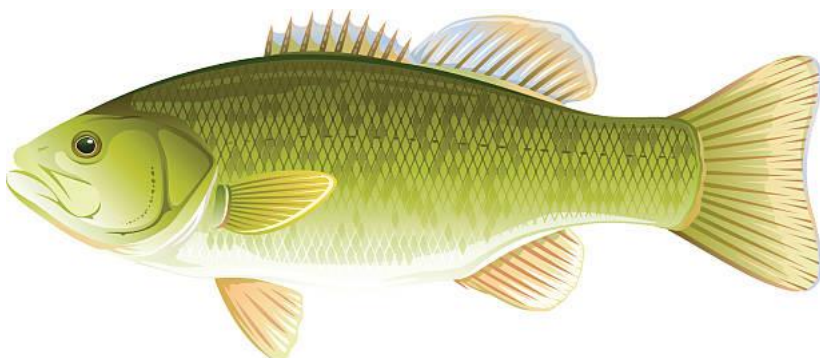

Les poissons de la rivière Lot susceptibles d'être pêchés aux engins et filets.

Anguille jaune

Carpe commune

Carpe miroir

Chevesne

Brochet

Sandre

Vandoise

Perche

Black-bass

Brème commune

Barbeau fluviatile

Tanche

Truite arc en ciel

Silure glane

Rotengle

Carassin commun

Poisson chat